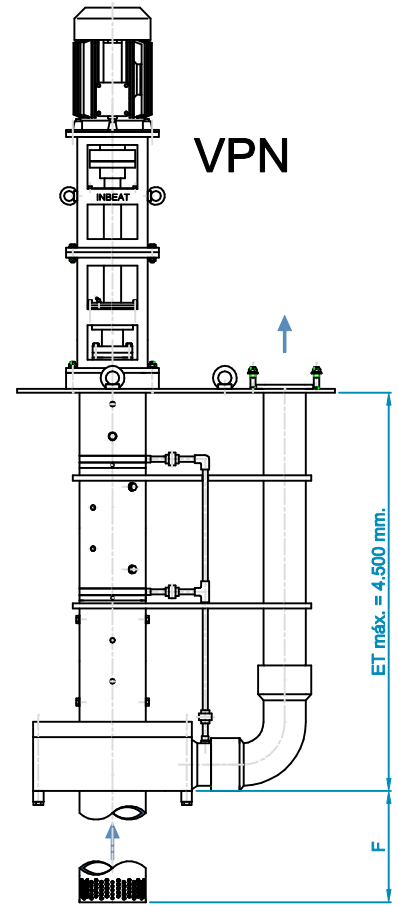

**BOMBA CENTRIFUGA
CENTRIFUGAL PUMP
POMPE CENTRIFUGE**

series: VPN

www.inbeat.es

inbeat

F máx. = 5.000mm.

TIPO
TYPE **R**

PLACA BASE / BASE PLATE

Bajo demanda la placa base puede ser de diferentes formas y medidas.

Other forms and dimensions base plate can be supplied if requested.

Sur demande la plaque d'assise peut être de forme et dimensions différents.

TIPO
TYPE **C**

Curvas características / Performance range