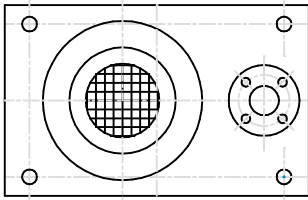

**BOMBA CENTRIFUGA
CENTRIFUGAL PUMP
POMPE CENTRIFUGE**

series: VPN

www.inbeat.es

inbeat

F máx. = 5.000mm.

TIPO
TYPE **R**

PLACA BASE / BASE PLATE

Bajo demanda la placa base puede ser de diferentes formas y medidas.

Other forms and dimensions base plate can be supplied if requested.

Sur demande la plaque d'assise peut être de forme et dimensions différents.

TIPO
TYPE **C**

Curvas características / Performance range