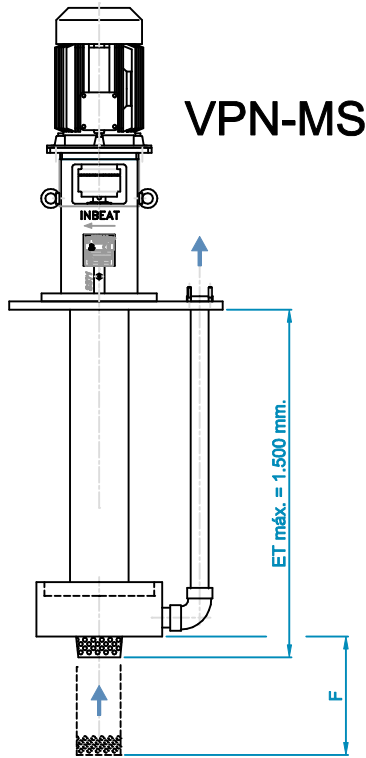

**BOMBA CENTRIFUGA
CENTRIFUGAL PUMP
POMPE CENTRIFUGE**

series: VPN

www.inbeat.es

inbeat

F máx. = 5.000mm.

TIPO
TYPE **R**

PLACA BASE / BASE PLATE

Bajo demanda la placa base puede ser de diferentes formas y medidas.

Other forms and dimensions base plate can be supplied if requested.

Sur demande la plaque d'assise peut être de forme et dimensions différents.

TIPO
TYPE **C**

Curvas características / Performance range