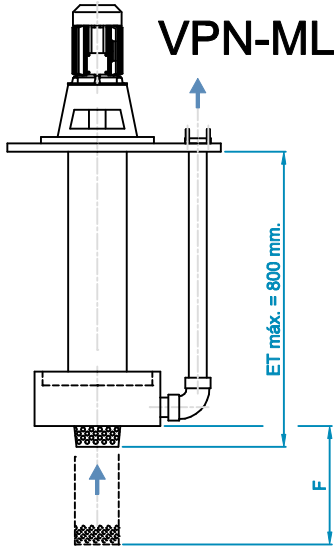

**BOMBA CENTRIFUGA
CENTRIFUGAL PUMP
POMPE CENTRIFUGE**

series: VPN

www.inbeat.es

inbeat

F máx. = 5.000mm.

TIPO
TYPE **R**

PLACA BASE / BASE PLATE

Bajo demanda la placa base puede ser de diferentes formas y medidas.

Other forms and dimensions base plate can be supplied if requested.

Sur demande la plaque d'assise peut être de forme et dimensions différents.

TIPO
TYPE **C**

Curvas características / Performance range